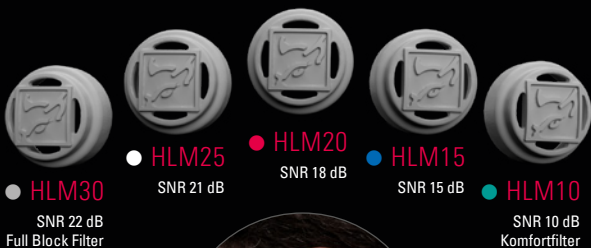

LINEARITÄT ÜBER DEN GESAMTEN FREQUENZBEREICH

Je nach Geschmack kann man aus 5 linearen HLM-Filtern wählen – ganz wie man es benötigt. Die Filter können nachträglich gewechselt werden. Sie sind robust, leicht zu tauschen und langlebig. Im Kontrast zu vergleichbaren Filtern anderer Hersteller, können sie ganz einfach mit Wasser und milder Seife gereinigt werden. Dadurch besitzen sie kein festgeschriebenes Wechselintervall.