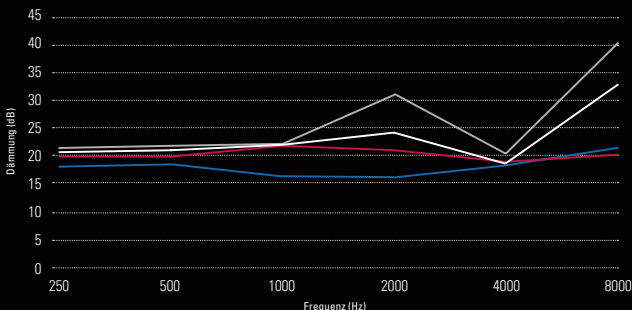

LINEARITÄT ÜBER DEN GESAMTEN FREQUENZBEREICH

Je nach Geschmack kann man aus 5 linearen HLM-Filtern wählen – ganz wie man es benötigt. Die Filter können nachträglich gewechselt werden. Sie sind robust, leicht zu tauschen und langlebig. Im Kontrast zu vergleichbaren Filtern anderer Hersteller, können sie ganz einfach mit Wasser und milder Seife gereinigt werden. Dadurch besitzen sie kein festgeschriebenes Wechselintervall.