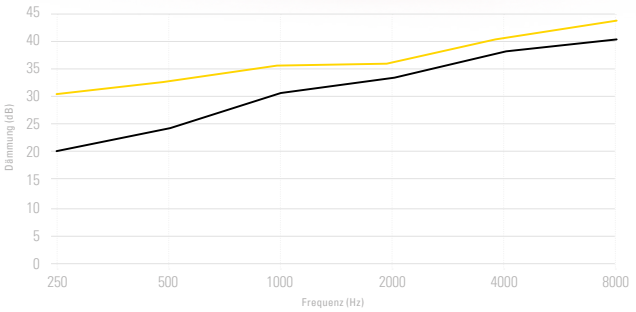

FILTER

HLFs1

SNR 32 dB

HLFs2

SNR 28 dB

BAUFORM

Gehörgang

MATERIAL

3D TEC LPH

PRODUKTFARBEN

LIEFERUMFANG

Inklusive Filter, Etui, Seitenkennung, Cerumenschlaufe, Seriennummer, Tragevorrichtung und Benutzerinformation.