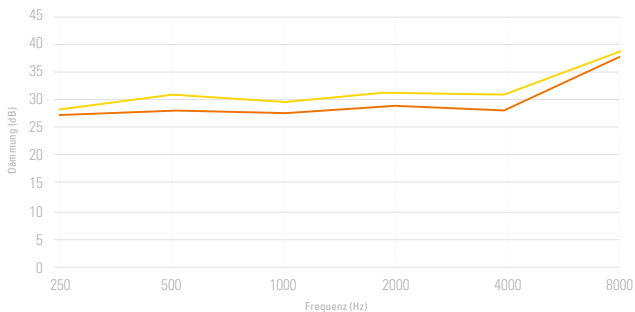

FILTER

HLFs1
SNR 26 dB

HLFs4
SNR 25 dB

BAUFORMEN

Gehörgang
Halbconcha

MATERIAL

3D SOFT SILIKON