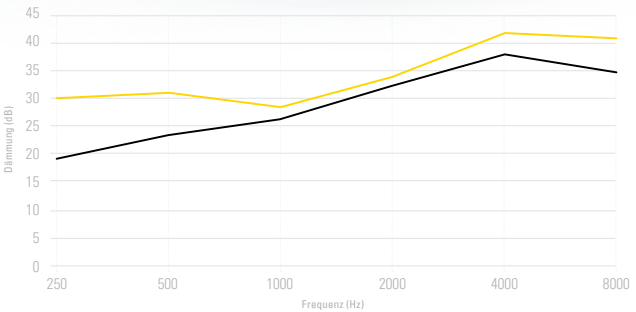

FILTER

HLFs1

SNR 31 dB

HLFs2

SNR 26 dB

BAUFORM

Gehörgang

MATERIAL

3D SOFT SILIKON