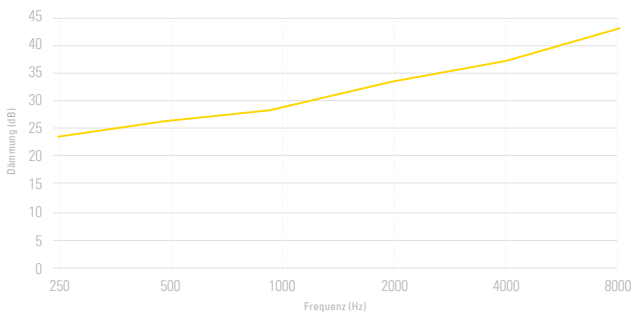

LXS

FILTER

HLFs1

SNR 28 dB

BAUFORM

Gehörgang

MATERIAL

Hart-Weich-Acrylat

PRODUKTFARBE

LIEFERUMFANG

Inklusive Filter, Etui, Seitenkennung, Cerumenschlaufe, Seriennummer, Tragevorrichtung und Benutzerinformation.