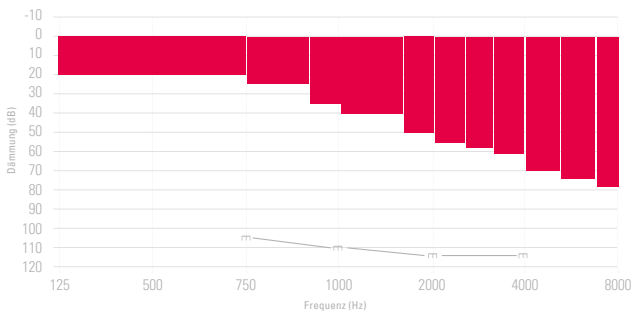

KRITERIUMSPEGEL

H = 112 / M = 106 / L = 103 DB (A)

BAUFORMEN

Gehörgang (PRO 10)

Concha (PRO 312)

Halbconcha (UNIFIT)

MATERIAL

3D TEC LPH