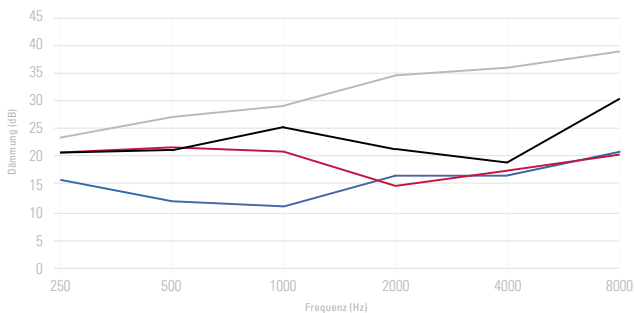

• HLM10*

SNR 10 dB

Art.-Nr.: 3627

BAUFORM

MATERIAL

PRODUKTFARBEN

Gehörgang

3D TEC LPH