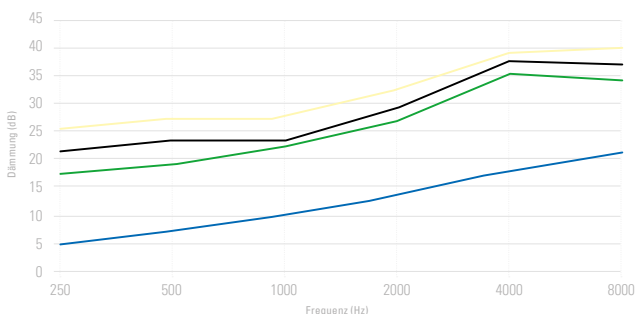

HLF6*

SNR 15 dB
Artikel-Nr.: 948
Lärmbereich: 70 – 84 dB

BAUFORMEN

Gehörgang

MATERIAL

Hart-Weich-Acrylat

PRODUKTFARBEN

Ohrstück transparent, Deckplatte farbig