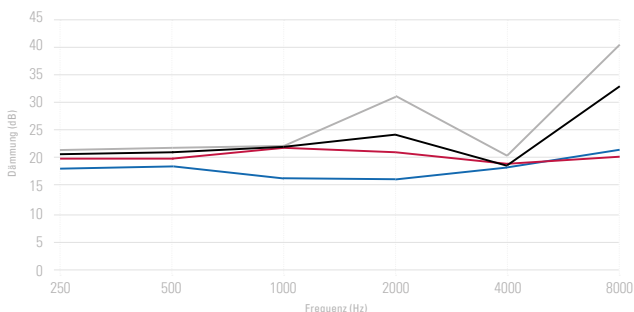

• HLM10*

SNR 10 dB

Art.-Nr.: 3627