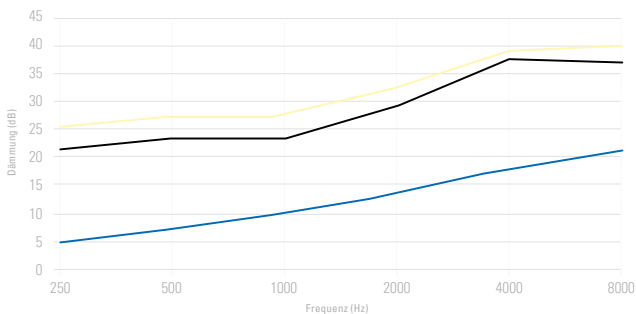

HLF6*

SNR 15 dB

Artikel-Nr.: 948

Lärmbereich: 70 – 84 dB

BAUFORMEN

Concha

MATERIAL

Hart-Weich-Acrylat

PRODUKTFARBEN

Ohrstück transparent, Deckplatte farbig