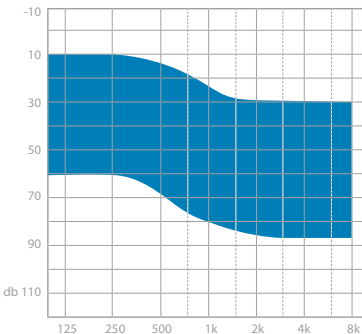

BAUFORM

Gehörgang

MATERIAL

3D TEC LPH

FARBE FACEPLATE

FARBEN SCHALE

LIEFERUMFANG

Etui, Benutzerinformation, Seriennummer, CeruStop Filtersystem, Seitenkennung