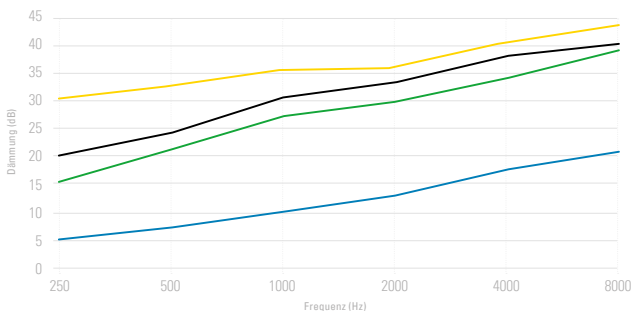

HLFs6*

SNR 15 dB
Artikel-Nr.: 002
Lärbereich: 70 – 84 dB

BAUFORM

Gehörgang

MATERIAL

3D TEC LPH

PRODUKTFARBEN