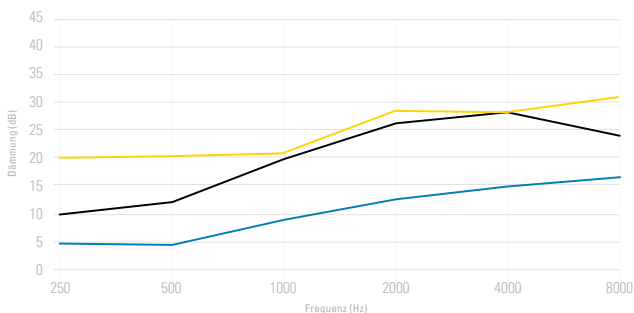

FILTER

* Komfortfilter

HLFxs 26

SNR 26 dB
 Artikel-Nr.: 2697
 Sonderzulassung: W, S, E²
 Lärmbereich: 85 – 100 dB

HLFxs 20

SNR 20 dB
 Artikel-Nr.: 2698
 Lärmbereich: 80 – 95 dB

HLFxs 10*

SNR 10 dB
 Artikel-Nr.: 2700
 Lärmbereich: 70 – 84 dB