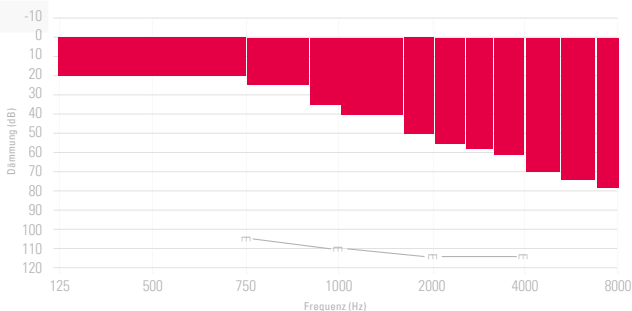

HA ACTIVE PRO 312
mit Schallschlauch-Anbindung

FREQUENZBÄNDER

Beim HA ACTIVE PRO ist eine Anpassung an den individuellen Hörverlust in 12 einstellbaren Frequenzbändern möglich:

KRITERIUMSPEGEL

H = 112 / M = 106 / L = 103 DB (A)