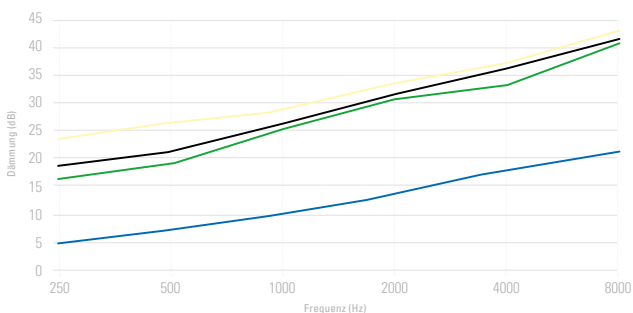

HLFs6*

SNR 15 dB
Artikel-Nr.: 002
Lärbereich: 70 – 84 dB

BAUFORM

Gehörgang

MATERIAL

Hart-Weich-Acrylat

PRODUKTFARBEN