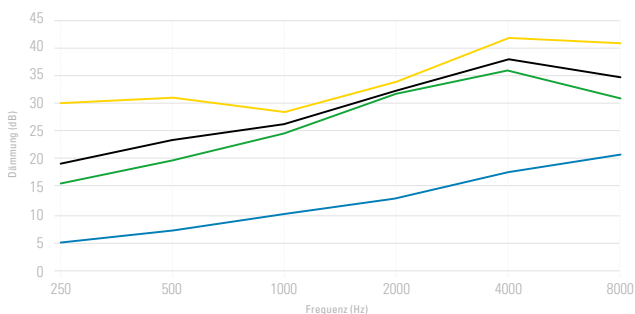

HLFs6*

SNR 15 dB
Artikel-Nr.: 002
Lärmbereich: 70 – 84 dB