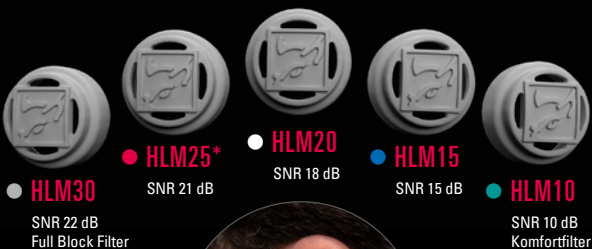

DÄMMKURVEN

Mittelwert der Schalldämmung

*Der HLM25 besitzt einen schwarzen Farbring. Zur Sichtbarkeit trägt dieser Filter im Diagramm die Farbe Rot.

SOWEI SURF

MAXIMALER SCHUTZ,
MINIMALE DÄMMUNG

Der Hörluchs® SOWEI SURF ist der ideale Spritzwasserschutz für alle Wassersportler. Der speziell entwickelte Membranfilter ermöglicht durch seine minimale Dämmung perfektes Sprachverstehen in jeder Situation und schützt gleichzeitig das Ohr vor eindringendem, kaltem Wasser und beugt somit effektiv der Entstehung von Exostosen vor.