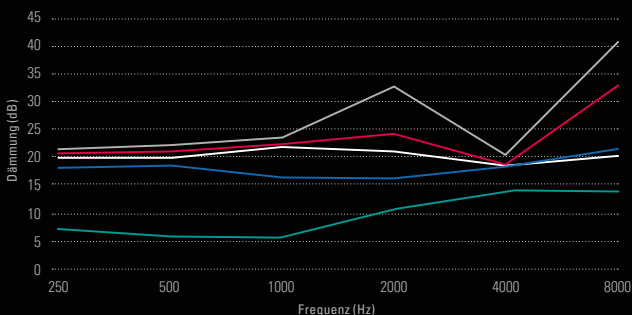

LINEARITÄT ÜBER DEN GESAMTEN FREQUENZBEREICH

Je nach Geschmack kann man aus 5 linearen HLM-Filtern wählen – ganz wie man es benötigt. Die Filter können nachträglich gewechselt werden. Sie sind robust, leicht zu tauschen und langlebig. Im Kontrast zu vergleichbaren Filtern anderer Hersteller können sie ganz einfach mit Wasser und milder Seife gereinigt werden. Dadurch besitzen sie kein festgeschriebenes Wechselintervall.

DÄMMKURVEN

Mittelwert der Schalldämmung