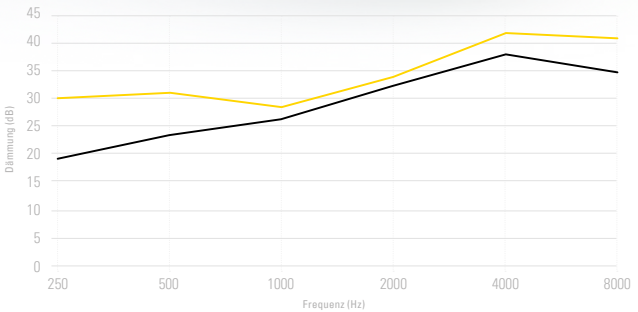

FILTER

HLFs1

SNR 31 dB

HLFs2

SNR 26 dB

BAUFORM

Gehörgang

MATERIAL

3D SOFT SILIKON