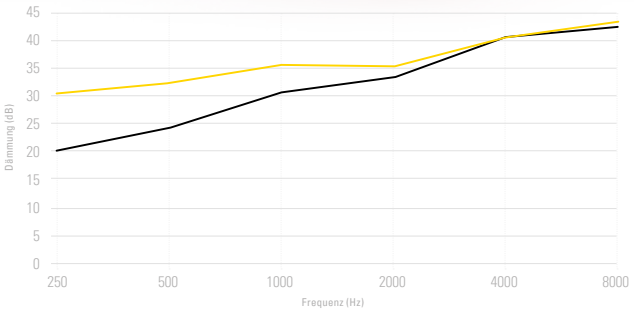

FILTER

HLFs1

SNR 32 dB

HLFs2

SNR 28 dB

BAUFORM

Gehörgang

MATERIAL