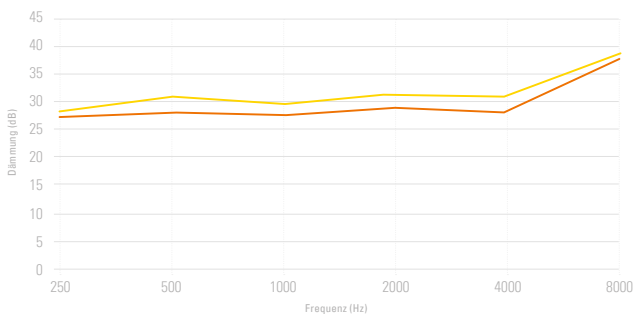

FILTER

HLFs1
SNR 26 dB

HLFs4
SNR 26 dB

BAUFORMEN

Gehörgang
Halbconcha

MATERIAL

3D SOFT SILIKON