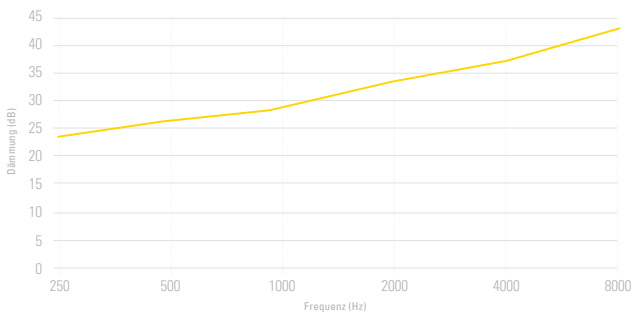

LXS

FILTER

HLFs1
SNR 28 dB

BAUFORM

Gehörgang

MATERIAL

Hart-Weich-Acrylat

PRODUKTFARBE

LIEFERUMFANG

Inklusive Filter, Etui, Seitenkennung, Cerumenschleufe, Seriennummer, Tragevorrichtung und Benutzerinformation.