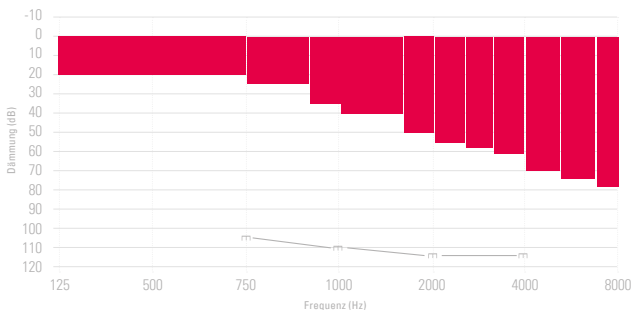

KRITERIUMSPEGEL

H = 112 / M = 106 / L = 103 DB (A)

BAUFORMEN

Gehörgang (PRO 10)
Concha (PRO 312)
Halbconcha (UNIFIT)

MATERIAL

3D TEC LPH

FARBEN FACEPLATE

FARBEN SCHALE