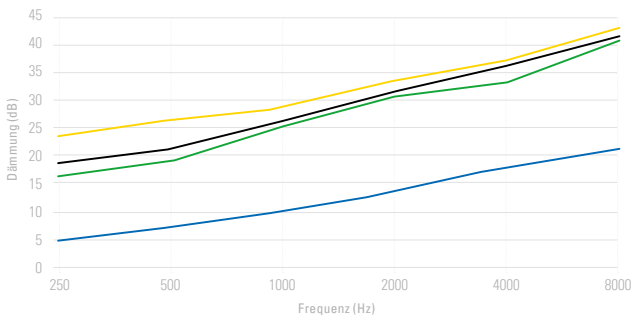

HLFs3

SNR 23 dB
Artikel-Nr.: 153
Lärbereich: 83 – 98 dB

HLFs6*

SNR 15 dB
Artikel-Nr.: 002
Lärbereich: 70 – 84 dB

DÄMMKURVEN

Mittelwert der Schalldämmung

BAUFORM

Gehörgang