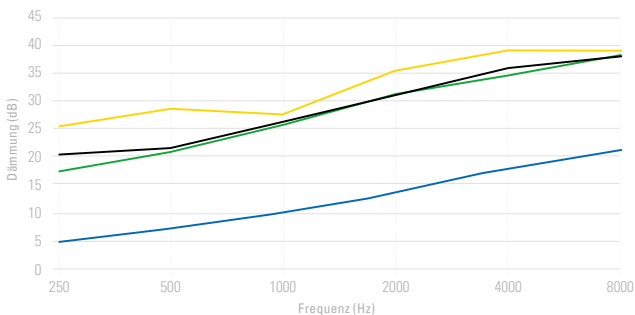

SNR 25 dB
Artikel-Nr.: 152
Lärbereich: 83 – 98 dB

HLF6*

SNR 15 dB
Artikel-Nr.: 948
Lärbereich: 70 – 84 dB

DÄMMKURVEN

Mittelwert der Schalldämmung

BAUFORMEN

Gehörgang

MATERIAL