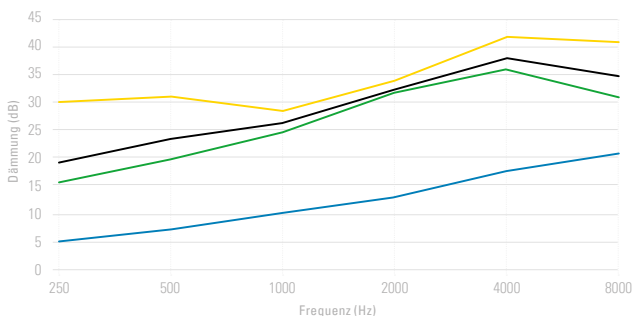

HLFs3

SNR 23 dB
Artikel-Nr.: 153
Lärbereich: 83 – 98 dB

HLFs6*

SNR 15 dB
Artikel-Nr.: 002
Lärbereich: 70 – 84 dB

DÄMMKURVEN

Mittelwert der Schalldämmung

BAUFORM

Gehörgang