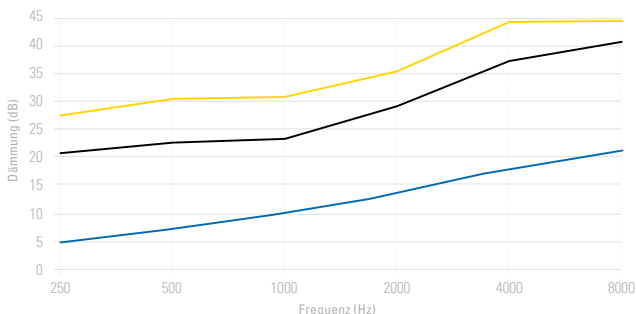

OPTIMALER GEHÖRSCHUTZ FÜR

- Industriebetriebe
- Handwerksbetriebe und KFZ-Werkstätten
- Forst- und Landwirtschaftsbetriebe
- Lackierereien und Lackierkabinen (silikonfrei)
- Lebensmittelbereich (mit Detektion)
- Für Jagd und Schützensport in Kombination mit dem HLF1-Filter (bis 165 dB) oder dem HLF2-Filter (bis 163 dB) besonders zu empfehlen
- Schmutzintensive Arbeitsplätze
- Bau- und Straßenbauarbeiten
- Überkopf-Arbeiten

FILTER

* Komfortfilter
** Schützt vor Impulsärm

HLF1**

SNR 27 dB
Artikel-Nr.: 109
Sonderzulassung: S, W
Lärmbereich: 89 – 101 dB

HLF2**

SNR 23 dB
Artikel-Nr.: 110
Sonderzulassung: W
Lärmbereich: 83 – 97 dB

HLF6*

SNR 15 dB
Artikel-Nr.: 948
Lärmbereich: 70 – 84 dB

DÄMMKURVEN

Mittelwert der Schalldämmung

BAUFORMEN

Concha

MATERIAL

Hart-Weich-Acrylat

PRODUKTFARBEN

Ohrstück transparent, Deckplatte farbig