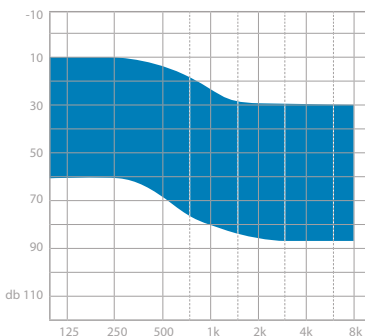

BAUFORM

Gehörgang

MATERIAL

3D TEC LPH

FARBE FACEPLATE

FARBEN SCHALE

LIEFERUMFANG

Etui, Benutzerinformation, Seriennummer, CeruStop Filtersystem, Seitenkennung