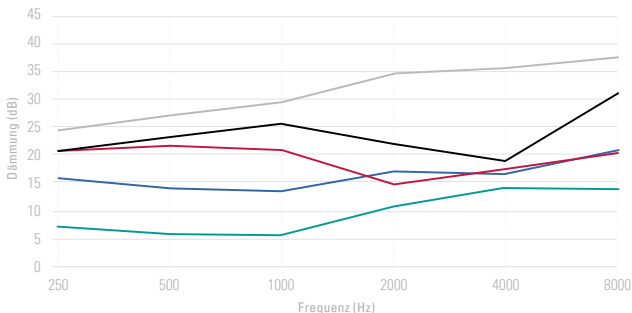

OPTIMALER GEHÖRSCHUTZ FÜR

- Industriebetriebe
- Handwerksbetriebe und KFZ-Werkstätten
- Forst- und Landwirtschaftsbetriebe
- Schmutzintensive Arbeitsplätze
- Lackierereien und Lackierkabinen (silikonfrei)
- Lebensmittelbereich (mit Detektion)
- Bau- und Straßenbauarbeiten

FILTER

* Komfortfilter

• HLM20

SNR 17 dB

Art.-Nr.: 2920

Sonderzulassung: S, V, W, X, E¹

Lärmbereich: 85 – 94 dB

• HLM30

SNR 26 dB

Art.-Nr.: 2922

Sonderzulassung: S, W, X, E¹

Lärmbereich: 87 – 100 dB

• HLM15

SNR 14 dB

Art.-Nr.: 2919

Sonderzulassung: S, V, W, X, E¹

Lärmbereich: 79 – 89 dB

• HLM25

SNR 20 dB

Art.-Nr.: 2921

Sonderzulassung: S, V, W, X, E¹

Lärmbereich: 85 – 97 dB

• HLM10*

SNR 10 dB

Art.-Nr.: 3627

DÄMMKURVEN

Mittelwert der Schalldämmung

BAUFORM

Gehörgang

MATERIAL

3D TEC LPH

PRODUKTFARBEN