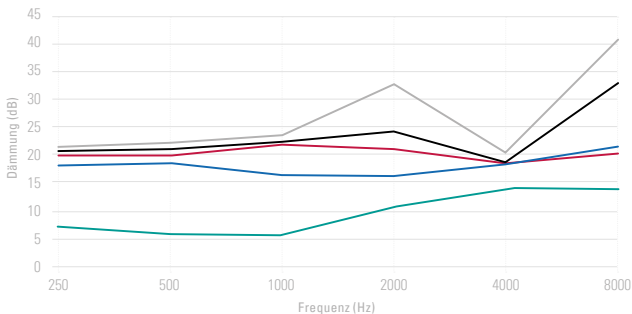

HLM25

SNR 21 dB
Art.-Nr.: 2921
Sonderzulassung: W, S, V, X, E¹
Lärmbereich: 86 – 97 dB

HLM10*

SNR 10 dB
Art.-Nr.: 3627

DÄMMKURVEN

Mittelwert der Schalldämmung

BAUFORM

MATERIAL