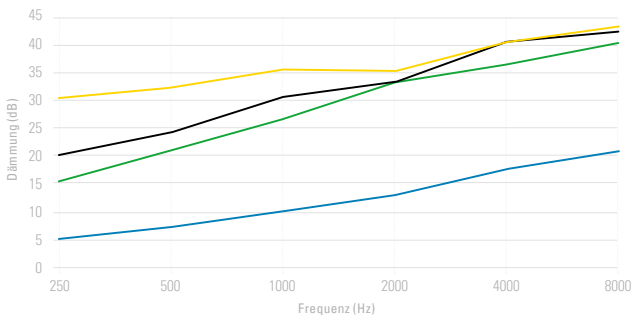

OPTIMALER GEHÖRSCHUTZ FÜR

- Industriebetriebe
- Handwerksbetriebe und KFZ-Werkstätten
- Forst- und Landwirtschaftsbetriebe
- Lackierereien und Lackierkabinen (silikonfrei)
- Für Jagd und Schützensport in Kombination mit dem HLFs1-Filter (bis 169 dB) oder dem HLFs2-Filter (bis 165 dB) besonders zu empfehlen
- Mit Griffkerbe ideal für Jäger, Militär, uvm.
- Schmutzintensive Arbeitsplätze
- Lebensmittelbereich (mit Detektion)

FILTER

* Komfortfilter
** Schützt vor Impulsärm

HLFs1**

SNR 32 dB
Artikel-Nr.: 111
Sonderzulassung: S, V, W, E
Lärbereich: 94 – 106 dB

HLFs2**

SNR 28 dB
Artikel-Nr.: 112
Lärbereich: 85 – 101 dB

HLFs3

SNR 24 dB
Artikel-Nr.: 153
Lärbereich: 82 – 98 dB

HLFs6*

SNR 15 dB
Artikel-Nr.: 002
Lärbereich: 70 – 84 dB

DÄMMKURVEN

Mittelwert der Schalldämmung

BAUFORM

Gehörgang

MATERIAL

3D TEC LPH

PRODUKTFARBEN