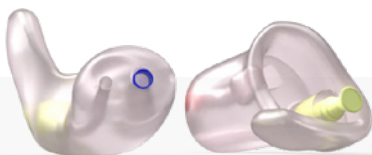

VORTEILE

- Silikonfrei
- Als Stöpsel GG mit Abstützung oder Ring erhältlich
- Anschmiegsames Material
- Sehr hohe Abdichtung
- Kein Wechseln der Otoplastik für Privatsituationen nötig

Passivdämmwert: 31 dB SNR (mit Verschlusseinheit)