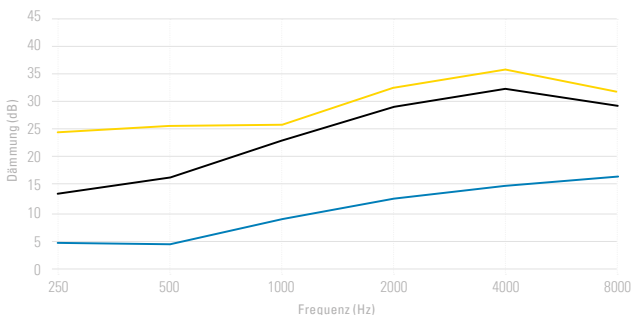

OPTIMALER GEHÖRSCHUTZ FÜR

- Mitarbeiter mit empfindlichem Gehörgang
- Tragesensible Mitarbeiter
- Handwerker und Bauarbeiter
- Forst- und Landwirtschaftsbetriebe
- Motorsportunternehmen
- Luftfahrtunternehmen
- Security- und Sicherheitsdienste

FILTER

* Komfortfilter

HLFxs 26

SNR 26 dB
Artikel-Nr.: 2697
Sonderzulassung: W, S, E²
Lärmbereich: 88 – 100 dB

HLFxs 20

SNR 20 dB
Artikel-Nr.: 2698
Lärmbereich: 79 – 94 dB

HLFxs 10*

SNR 10 dB
Artikel-Nr.: 2700
Lärmbereich: 70 – 84 dB

DÄMMKURVEN

Mittelwert der Schalldämmung